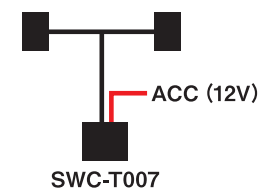

ステアリングスイッチ切替ユニット

80系 ESQUIRE・NOAH・VOXY 対応

ナビのオーディオ操作が手元で出来る!

ステアリングスイッチ切替ユニット非装着の場合

ステアリングスイッチで選曲/局の変更は出来ません!

ステアリングスイッチ切替ユニット装着の場合

ディーラーナビ連動の場合

市販ナビ連動の場合

⚠ その他のボタン操作は市販ナビゲーションの仕様により異なります。
 ⚠ ステアリングスイッチ対応のナビ・オーディオに限ります。

※1 ボタンの長押しでマルチインフォメーションディスプレイとオーディオ操作が切り替わります。
 ※2 ナビオプションの音声認識マイク&スイッチが必要です。 ※3 ハンズフリー通話ができる状態で使用可能です。

カプラーONで簡単取付

ステアリングスイッチ切替ユニット
SWC-T007
 販売価格 ¥8,580(税込)
 (税抜価格 ¥7,800)
 JANコード 4950094061387
 MADE IN JAPAN