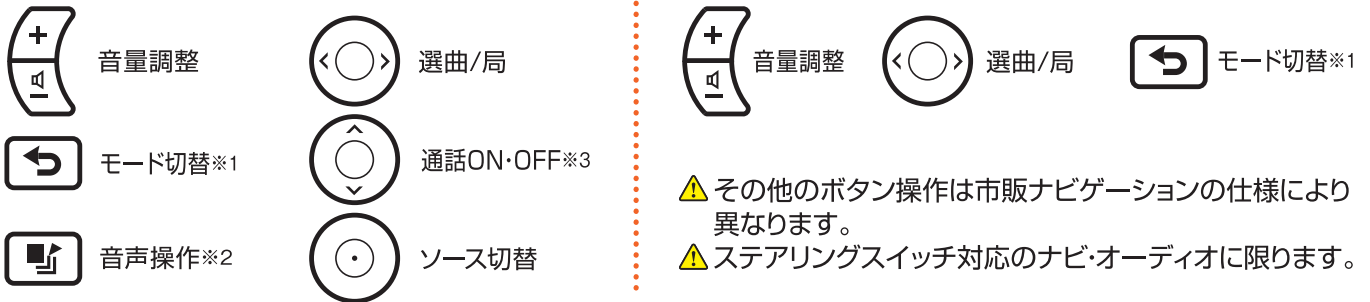

ステアリングスイッチ切替ユニット

80系 ESQUIRE・NOAH・VOXY 対応

ナビのオーディオ操作が手元で出来る!

ステアリングスイッチ切替ユニット非装着の場合

ステアリングスイッチで選曲/局の変更は出来ません!

ステアリングスイッチ切替ユニット装着の場合

ディーラーナビ連動の場合

市販ナビ連動の場合

⚠ その他のボタン操作は市販ナビゲーションの仕様により異なります。
 ⚠ ステアリングスイッチ対応のナビ・オーディオに限ります。

※1 ボタンの長押しでマルチインフォメーションディスプレイとオーディオ操作が切り替わります。
 ※2 ナビオプションの音声認識マイク&スイッチが必要です。 ※3 ハンズフリー通話ができる状態で使用可能です。

カプラーONで簡単取付

ステアリングスイッチ切替ユニット
SWC-T007
 販売価格 ¥8,580(税込)
 (税抜価格 ¥7,800)
 JANコード 4950094061387
 MADE IN JAPAN