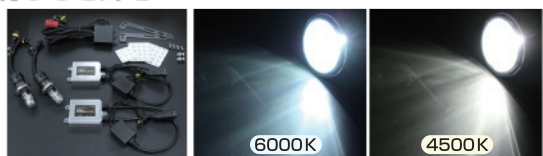

HID ALIVIO

高品質・高性能・薄型バラストを採用。
クラス最高級の明るさと輝き

H1・H3・H3C・HB3・HB4・H7・H11は〔6000K〕と〔4500K〕をご用意。
H4 Hi/Loは〔4500K〕の合計15品番のラインナップ

オープン価格

スーパー LED ルームランプ 2

SUPER LED ROOM LAMP II

車種別専用 LED ルームランプセット

超高輝度 LED を車種別専用設計により効率よく配置。
レンズ全体が光って明るい車内を実現!

純正電球と交換するだけの
楽々簡単取り付け!
車種別専用設計だから、
ランプハウジングにぴったり。
超高輝度白色LED 6000K採用
国産主要メーカーをラインナップ!