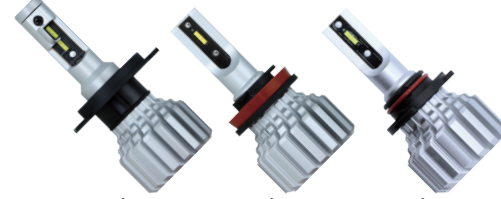

## LED HEAD LAMP COMFORT II

[CLH シリーズ]

オープン価格

ドライバーユニット内蔵型のオールインワンボディ!  
新型ツイスト冷却フィンデザインで放熱効果パワーアップ!  
LEDの超長寿命化にも貢献。

H4 Hi/Lo タイプ H11 タイプ HB3 タイプ

LED フォグバルブ