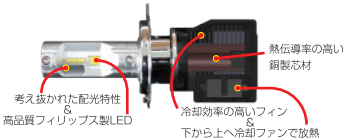

## LED HEAD LAMP

超高効率冷却ファン搭載!

[SLH シリーズ]

高品質・高輝度 LED を採用。

放熱と配光特性を両立させたスマートなデザイン!

12V/24V対応  
色温度 6500K  
約4万時間の長寿命  
安心の3年保証

ラインナップ  
●H4 Hi/Lo  
●H11  
●HB3/HB4  
●HIR2

オープン価格