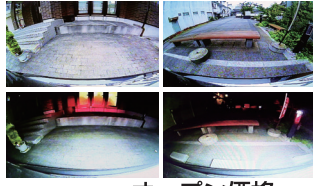

## 高解像度 小型カメラ AV-FBC01R

フロント・サイド・バック対応

高感度・高精細・高解像度の  
122万画素カラー1/3CCDセンサー採用  
小型軽量の21mm角/8gで設置位置自由自在。

水平 約 150°  
垂直 約 100°  
対角 約 170°  
最小照度 0.3 ルクス

オープン価格

製品詳細情報